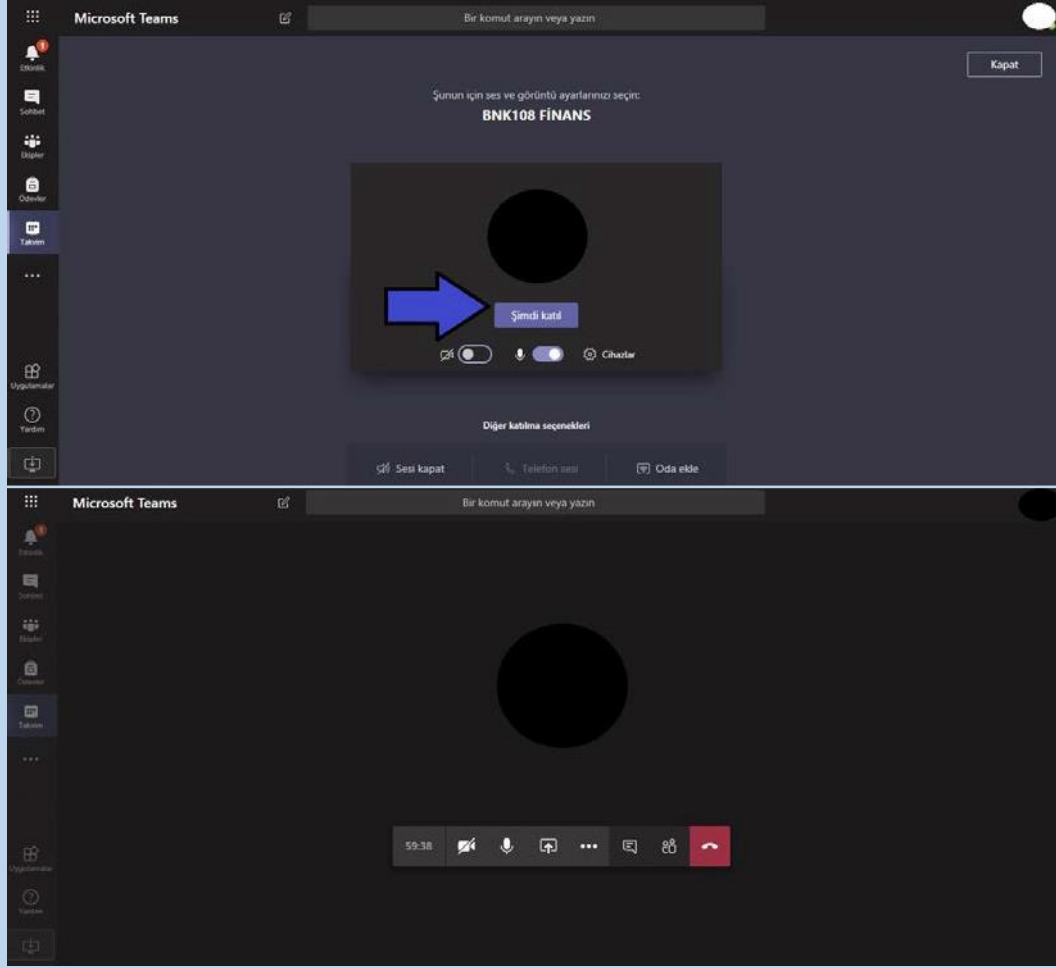

1. Dersler açılan ekran üzerinden izlenir. Bu kısımda ses ve kamera butonlarının aktif olup olmadıklarına dikkat ediniz.