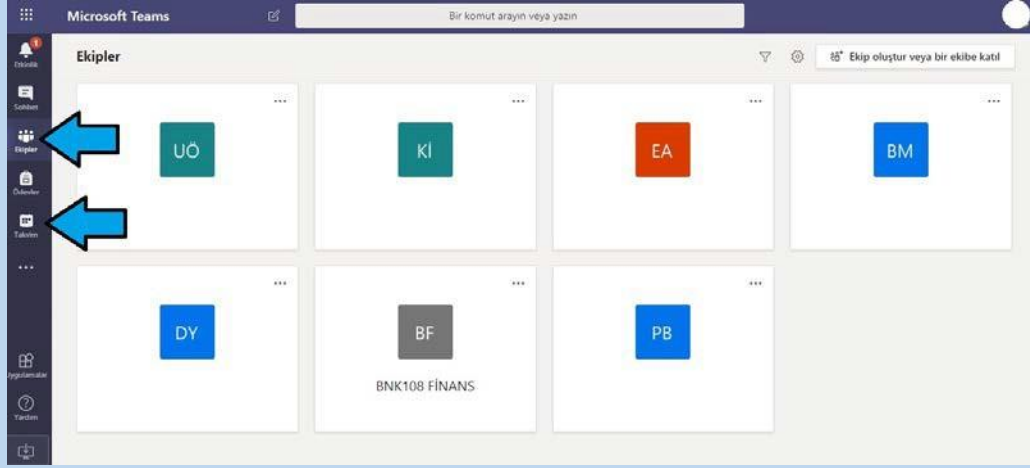

4. Sistem içerisinde takvim kısmına tıklanarak size tanımlı tüm dersler orada görülür. Ya da ekipler kısmında ilgili dersinize giriş yaparak etkinlik akışından giriş yapabilirsiniz.