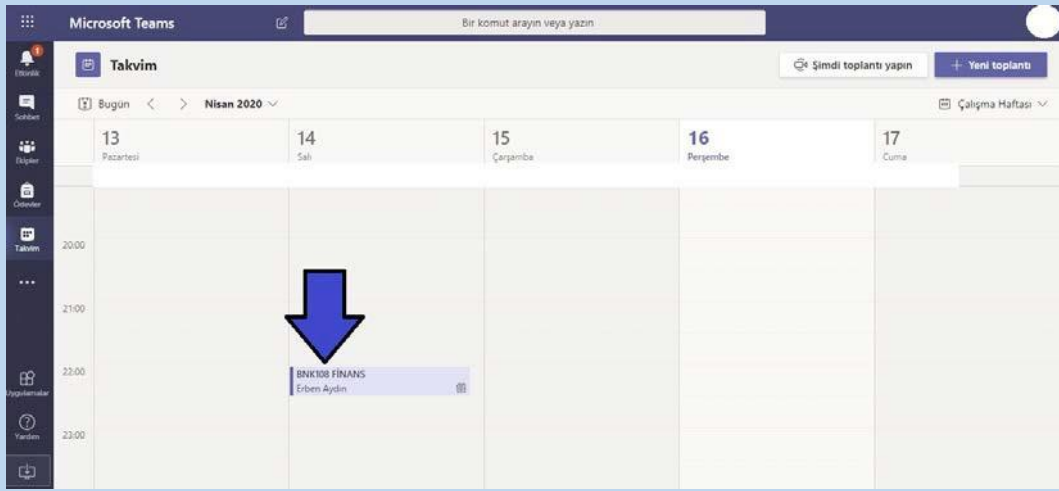

ATAŞEHİR ADIGÜZEL MESLEK YÜKSEKOKULU

UZAKTAN ÖĞRETİM BİLGİLENDİRME

Uygulamaya Nasıl Girilir ve Canlı Derslere Nasıl Katılım Sağlanır?

Bilgisayardan Giriş:

1. İnternet web tarayıcınıza “https://teams.microsoft.com” adresi yazılır.

2. Giriş ekranında adısoyadı@student.adiguzel.edu.tr uzantılı okul mail adresiniz/şifreniz yazılır ve giriş yapılır.

3. Dersler ilgili öğretim elemanı tarafından sizlere tanımlanacak olup, onay mailleri adısoyadı@student.adiguzel.edu.tr adreslerinize gönderilecektir. Gelen mailleri “kabul et” butonuna basarak kabul etmelisiniz.

4. Sistem içerisinde takvim kısmına tıklanarak size tanımlı tüm dersler orada görülür. Ya da ekipler kısmında ilgili dersinize giriş yaparak etkinlik akışından giriş yapabilirsiniz.

5. İlgili tarihte ve saate takvim üzerindeki tanımlı derse tıklanır ve çıkan ekran üzerinden katıl butonuna tıklanarak derse katılım sağlanır.