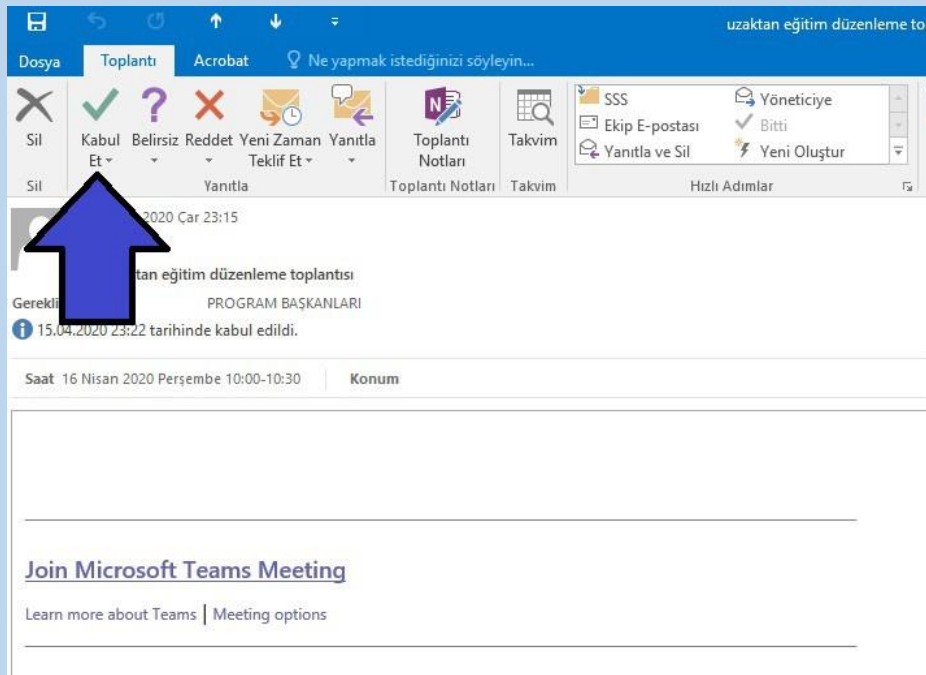

3. Dersler ilgili öğretim elemanı tarafından sizlere tanımlanacak olup, onay mailleri adısoyadı@student.adiguzel.edu.tr adreslerinize gönderilecektir. Gelen mailleri “kabul et” butonuna basarak kabul etmelisiniz.