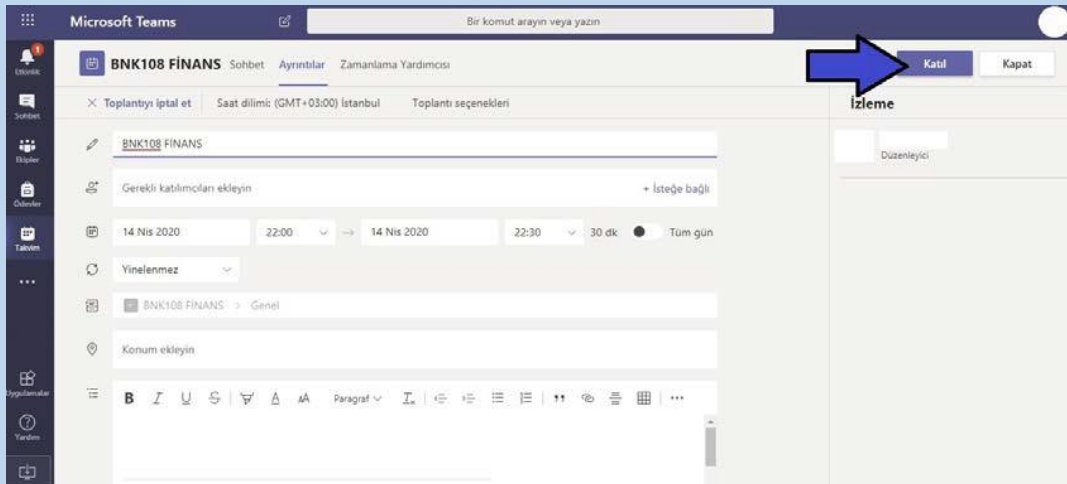

ATAŞEHİR ADIGÜZEL MESLEK YÜKSEKOKULU

UZAKTAN ÖĞRETİM BİLGİLENDİRME

Uygulamaya Nasıl Girilir ve Canlı Derslere Nasıl Katılım Sağlanır?

Bilgisayardan Giriş:

1. İnternet web tarayıcınıza “https://teams.microsoft.com” adresi yazılır.

2. Giriş ekranında adısoyadı@student.adiguzel.edu.tr uzantılı okul mail adresiniz/şifreniz yazılır ve giriş yapılır.

3. Dersler ilgili öğretim elemanı tarafından sizlere tanımlanacak olup, onay mailleri adısoyadı@student.adiguzel.edu.tr adreslerinize gönderilecektir. Gelen mailleri “kabul et” butonuna basarak kabul etmelisiniz.

4. Sistem içerisinde takvim kısmına tıklanarak size tanımlı tüm dersler orada görülür. Ya da ekipler kısmında ilgili dersinize giriş yaparak etkinlik akışından giriş yapabilirsiniz.

5. İlgili tarihte ve saate takvim üzerindeki tanımlı derse tıklanır ve çıkan ekran üzerinden katıl butonuna tıklanarak derse katılım sağlanır.